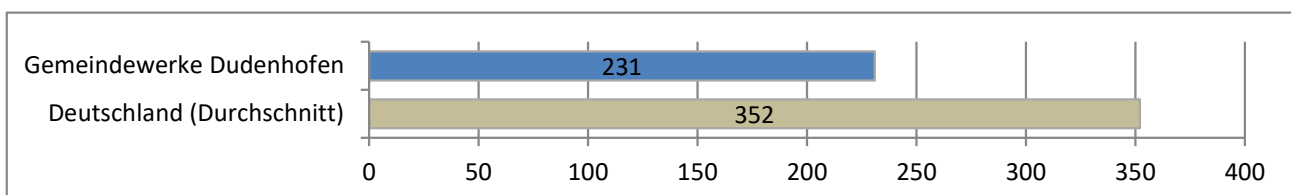

CO₂-Emissionen (g/kWh)

Stromkennzeichnung gemäß § 42 des Energiewirtschaftsgesetzes (Basisjahr 2019)

Weiterführende Informationen erhalten Sie im Internet: www.gemeindewerke-dudenhofen.de bzw. www.vgrd.de, per Telefon: 06232/656-134, per Fax: 06232/656-10134 oder bei der Beratungsstelle der Gemeindewerke Dudenhofen.