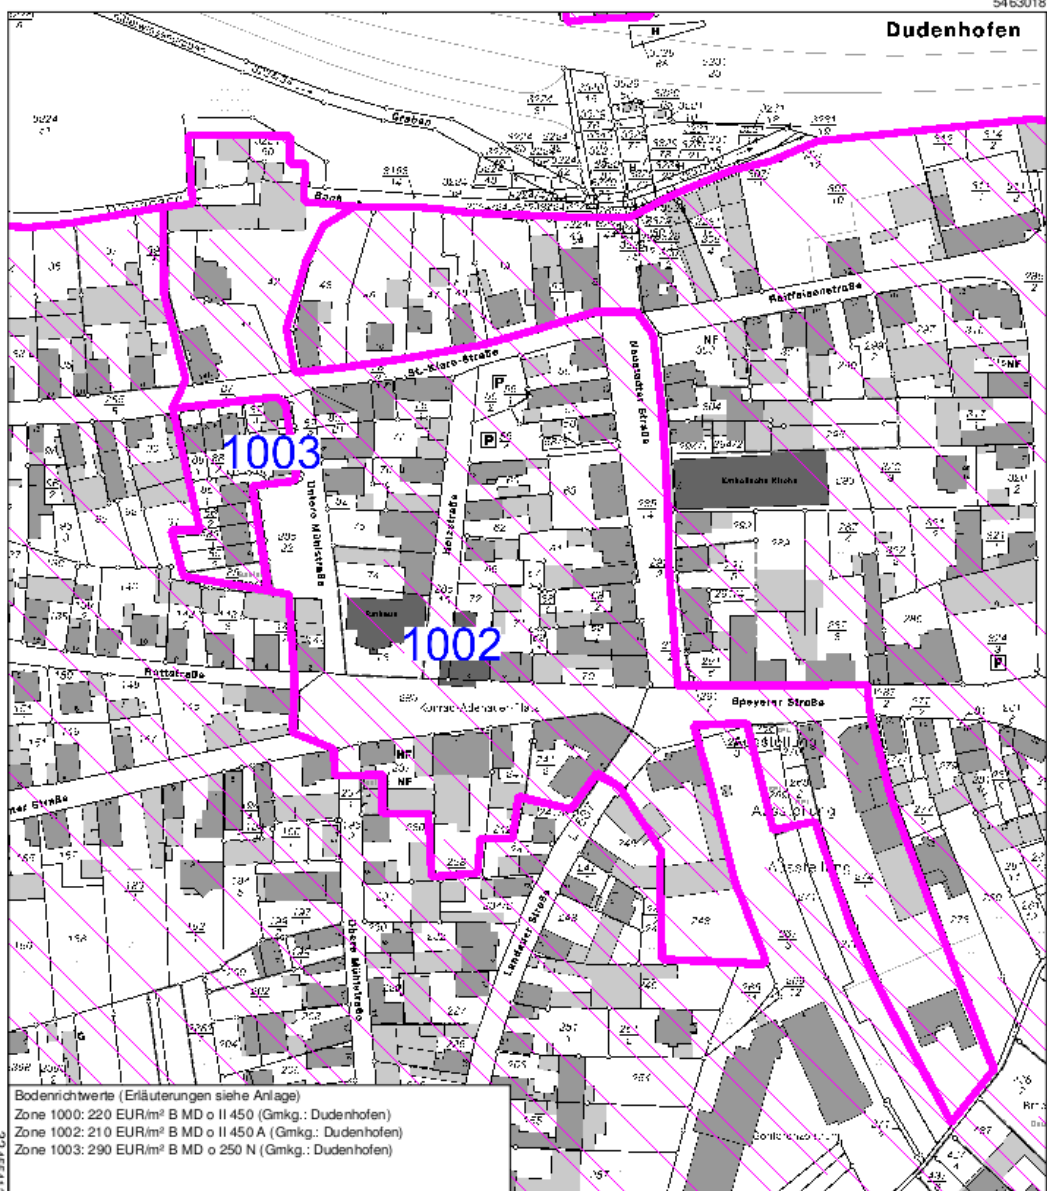

Anlage 1

Bodenrichtwertkarte zum Stichtag 01.01.2012

Auskunft über Bodenrichtwerte

Stichtag der Bodenrichtwertermittlung 01.01.2012

Rheinland-Pfalz

Vermessungs- und
Katasteramt Rheinland-Pfalz

Hergestellt am 05.02.2013

Gemarkung: Dudenhofen

Gemeinde: Dudenhofen
Landkreis: Rhein-Pfalz-Kreis

Gutachterausschuss für
Grundstückswerte für den
Bereich
Rheinpfalz
Geschäftsstelle

Pestalozzistraße 4
76829 Landau in der Pfalz

32455413

5462608

Datengrundlage: Geobasisinformationen der Vermessungs- und Katasterverwaltung
Bodenrichtwerte sind urheberrechtlich geschützt.

Maßstab 1 : 2 000

5463018

3245573